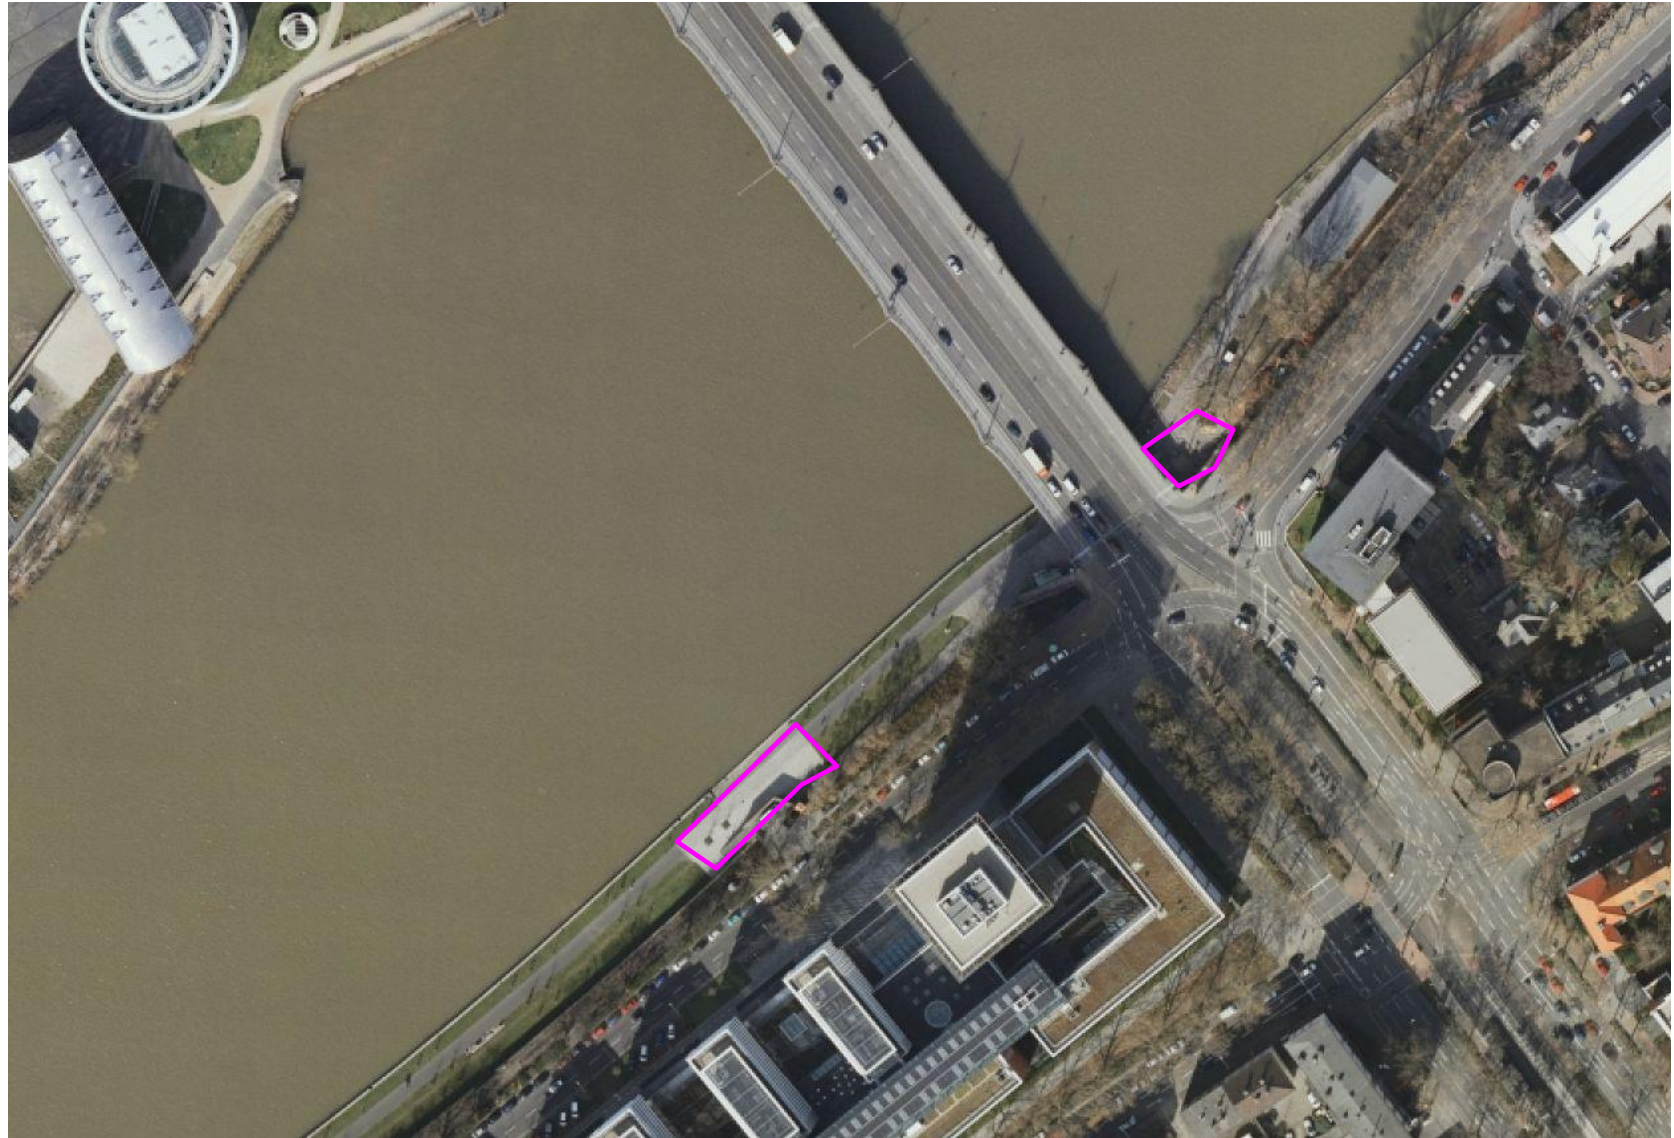

Rasensteinfläche am FKV

Sponsoren-Zelte

Anhänger / Kühlwagen / PKW

Ziel

Getränke

Essen

Ziellinie SA

Startlinie SA

Bierzeltgarnituren

Dixi Toiletten

Sprint  
Renn-  
strecke

Sattelplatz

SUP – Deutsche Meisterschaft 2017

05.08.17

Flächenplan für SUP – Deutsche Meisterschaft 2017

SUP DM  
05.08.2017